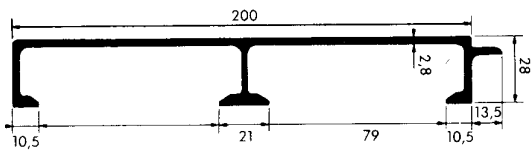

Rooster profielen Caillebotis Begehplanken

I-1-1

Uitgebreide documentatie op aanvraag.
Documentation détaillée sur demande.
Ausführliche Dokumentation auf Anfrage

AS31117
2,39 kg/m
code
530109 6,025 m

AS31118 Δ
3,31 kg/m
code
530209 6,025 m

Δ Onbewerkt leverbaar.
Δ Sans pré-fabriqu e livrable
Δ Unbearbeitet Lieferbar.

AS34895 Δ
4,90 kg/m
code
530609 6,025 m

AS31119
6,48 kg/m
code
530309 6,025 m

AS 38130
5,22kg/m
*