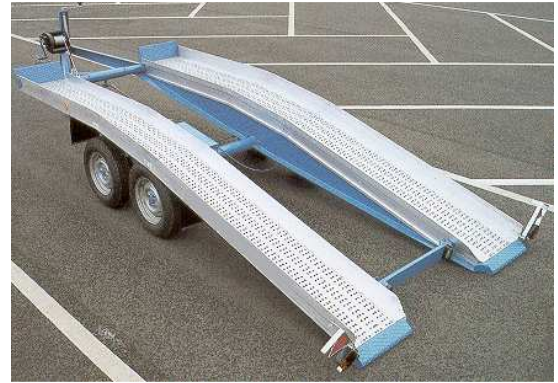

Rooster profielen Caillebotis Begehplanken

I-1-1

Uitgebreide documentatie op aanvraag.
Documentation détaillée sur demande.
Ausführliche Dokumentation auf Anfrage

AS31117
2,39 kg/m
code
530109 6,025 m

AS31118 Δ
3,31 kg/m
code
530209 6,025 m