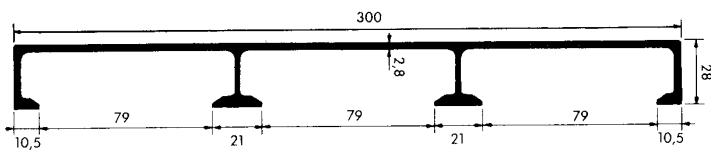

Rooster profielen Caillebotis Begehplanken

I-1-1

Uitgebreide documentatie op aanvraag.
Documentation détaillée sur demande.
Ausführliche Dokumentation auf Anfrage

AS31117
2,39 kg/m
code
530109 6,025 m

AS31118 Δ
3,31 kg/m
code
530209 6,025 m

Δ Onbewerkt leverbaar.
Δ Sans pré-fabriqu e livrable
Δ Unbearbeitet Lieferbar.

AS34895 Δ
4,90 kg/m
code
530609 6,025 m

AS31119
6,48 kg/m
code
530309 6,025 m

AS 38130
5,22kg/m
*