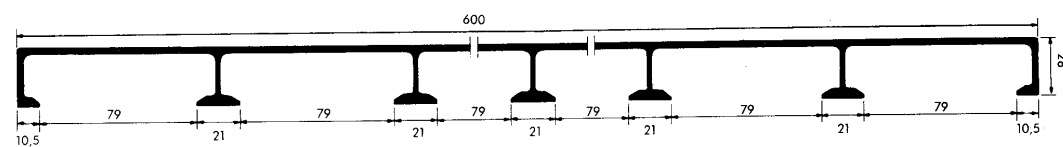

Rooster profielen Caillebotis Begehplanken

I-1-1

Uitgebreide documentatie op aanvraag.
Documentation détaillée sur demande.
Ausführliche Dokumentation auf Anfrage

AS31117
2,39 kg/m
code
530109 6,025 m

AS31118 Δ
3,31 kg/m
code
530209 6,025 m

Δ Onbewerkt leverbaar.
Δ Sans pré-fabriqu e livrable
Δ Unbearbeitet Lieferbar.

AS34895 Δ
4,90 kg/m
code
530609 6,025 m

AS31119
6,48 kg/m
code
530309 6,025 m

AS 38130
5,22kg/m
*