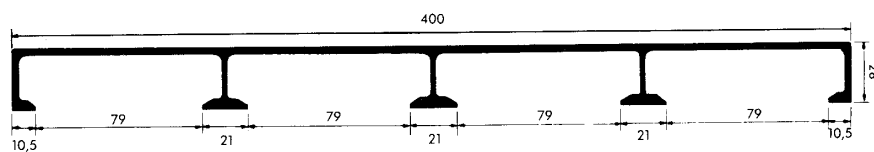

Rooster profielen Caillebotis Begehplanken

I-1-1

Uitgebreide documentatie op aanvraag.
Documentation détaillée sur demande.
Ausführliche Dokumentation auf Anfrage

AS31117
2,39 kg/m
code
530109 6,025 m

AS31118 Δ
3,31 kg/m
code
530209 6,025 m

Δ Onbewerkt leverbaar.
Δ Sans pré-fabriqu e livrable
Δ Unbearbeitet Lieferbar.

AS34895 Δ
4,90 kg/m
code
530609 6,025 m

AS31119
6,48 kg/m
code
530309 6,025 m

AS 38130
5,22kg/m
*