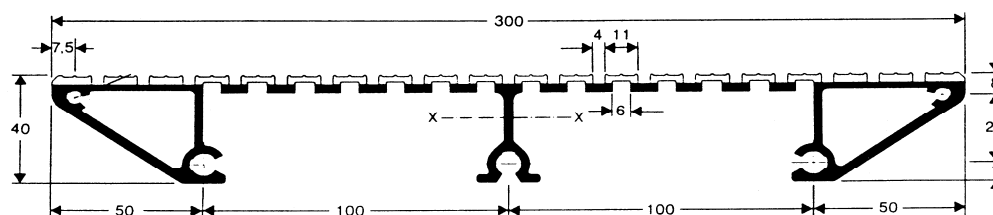

Rooster profielen Caillebotis Begehplanken

I-1-1

Uitgebreide documentatie op aanvraag.
Documentation détaillée sur demande.
Ausführliche Dokumentation auf Anfrage

AS31117
2,39 kg/m
code
530109 6,025 m

AS31118 Δ
3,31 kg/m
code
530209 6,025 m

Δ Onbewerkt leverbaar.
Δ Sans pré-fabriqu e livrable
Δ Unbearbeitet Lieferbar.

AS34895 Δ
4,90 kg/m
code
530609 6,025 m

AS31119
6,48 kg/m
code
530309 6,025 m

AS 38130
5,22kg/m
*